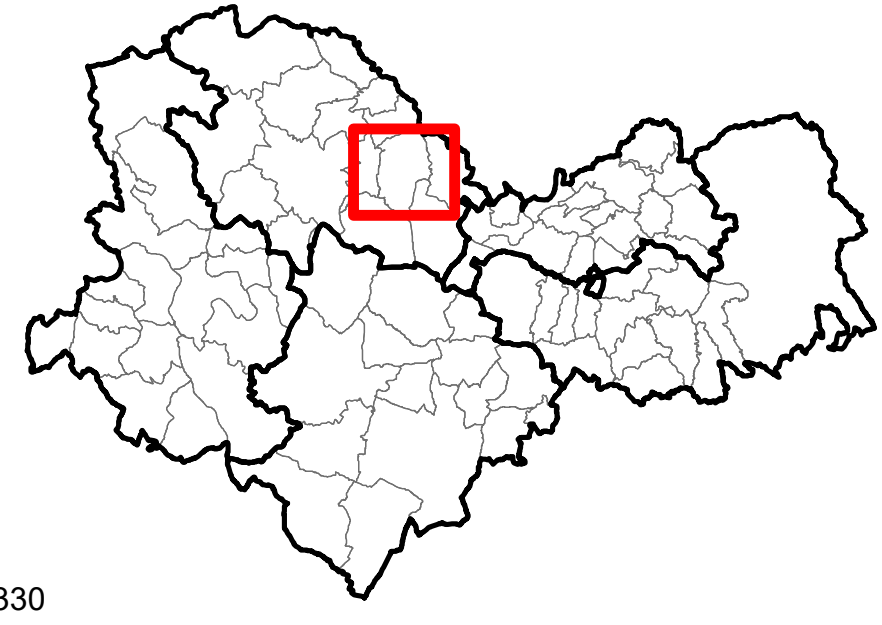

Cauvaldor | PLUIH VAYRAC

Code INSEE : 46330
Entité paysagère : Vallée de la Dordogne
Armature territoriale : Pôle structurant
Bassin de cohésion territoriale : Martel - Vayrac

Arrêt Enquête publique Approbation